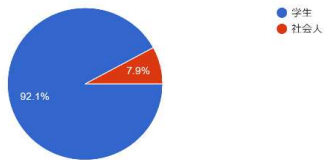

# 2021年03月\_【かりゆし塾】大宜味村アンケート(専門学校-那覇日経ビジネス調べ)

ご年齢  
202 件の回答

大宜味村がどこにあるか知っていますか？  
202 件の回答

性別  
202 件の回答

和蕎麦(ざるそば、日本蕎麦)をよく食べますか？  
202 件の回答

ご職業  
202 件の回答

大宜味村で和蕎麦を作っているのを知っていますか？  
202 件の回答

「ぶながや」という言葉を知っていますか？  
202 件の回答