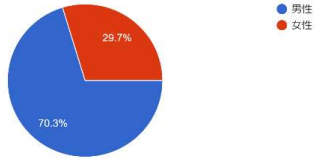

# 2021年03月\_【かりゆし塾】大宜味村アンケート(専門学校-那覇日経ビジネス調べ)

ご年齢  
202 件の回答

大宜味村がどこにあるか知っていますか？  
202 件の回答

性別  
202 件の回答

和蕎麦(ざるそば、日本蕎麦)をよく食べますか？  
202 件の回答

ご職業  
202 件の回答

大宜味村で和蕎麦を作っているのを知っていますか？  
202 件の回答

「ぶながや」という言葉を知っていますか？  
202 件の回答