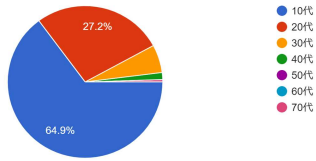

# 2021年03月\_【かりゆし塾】大宜味村アンケート(専門学校-那覇日経ビジネス調べ)

ご年齢  
202 件の回答

大宜味村がどこにあるか知っていますか？  
202 件の回答

性別  
202 件の回答

和蕎麦(ざるそば、日本蕎麦)をよく食べますか？  
202 件の回答

ご職業  
202 件の回答

大宜味村で和蕎麦を作っているのを知っていますか？  
202 件の回答

「ぶながや」という言葉を知っていますか？  
202 件の回答