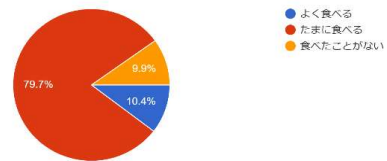

# 2021年03月\_【かりゆし塾】大宜味村アンケート(専門学校-那覇日経ビジネス調べ)

ご年齢  
202 件の回答

大宜味村がどこにあるか知っていますか？  
202 件の回答

性別  
202 件の回答

和蕎麦(ざるそば、日本蕎麦)をよく食べますか？  
202 件の回答

ご職業  
202 件の回答

大宜味村で和蕎麦を作っているのを知っていますか？  
202 件の回答

「ぶながや」という言葉を知っていますか？  
202 件の回答