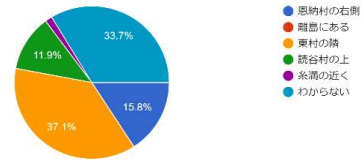

# 2021年03月\_【かりゆし塾】大宜味村アンケート(専門学校-那覇日経ビジネス調べ)

ご年齢  
202 件の回答

大宜味村がどこにあるか知っていますか？  
202 件の回答

性別  
202 件の回答

和蕎麦(ざるそば、日本蕎麦)をよく食べますか？  
202 件の回答

ご職業  
202 件の回答

大宜味村で和蕎麦を作っているのを知っていますか？  
202 件の回答

「ぶながや」という言葉を知っていますか？  
202 件の回答