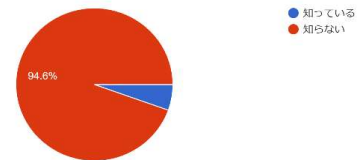

# 2021年03月\_【かりゆし塾】大宜味村アンケート(専門学校-那覇日経ビジネス調べ)

ご年齢  
202 件の回答

大宜味村がどこにあるか知っていますか？  
202 件の回答

性別  
202 件の回答

和蕎麦(ざるそば、日本蕎麦)をよく食べますか？  
202 件の回答

ご職業  
202 件の回答

大宜味村で和蕎麦を作っているのを知っていますか？  
202 件の回答

「ぶながや」という言葉を知っていますか？  
202 件の回答